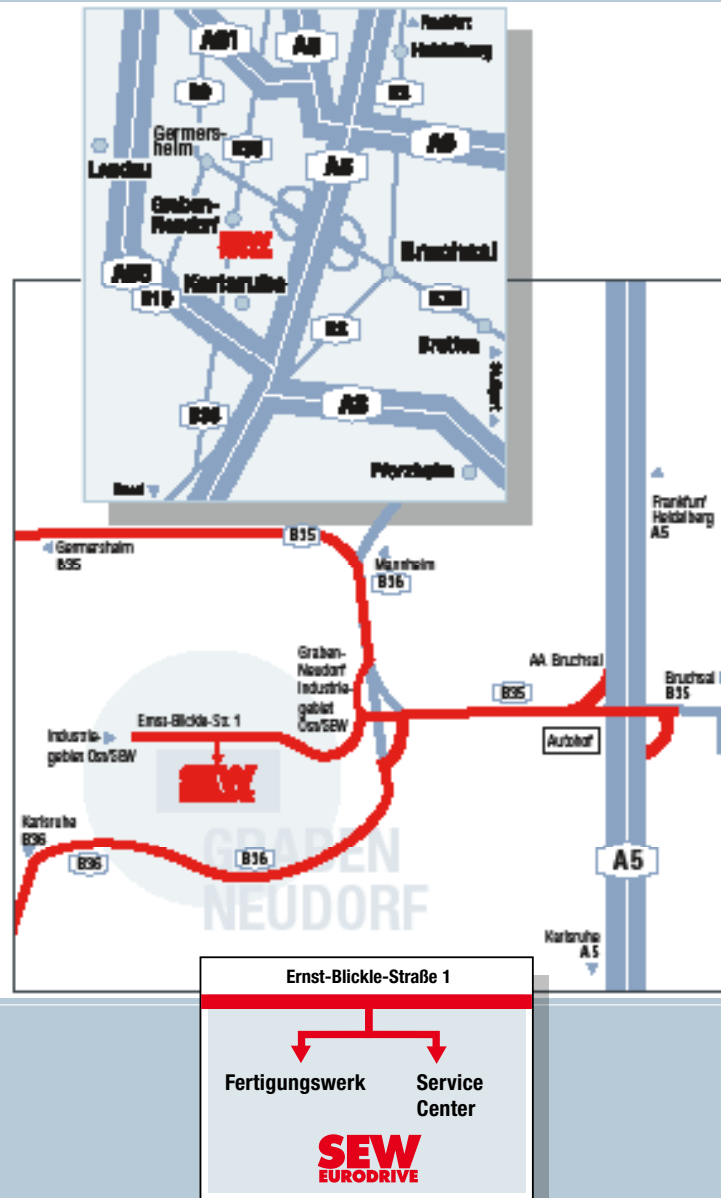

Sie möchten zu SEW-EURODRIVE in Graben-Neudorf

Sie kommen von der A5:

- Nach der Autobahnausfahrt Bruchsal/Germersheim biegen Sie in Richtung Germersheim auf die B35 ab, Sie bleiben immer auf der B35 in Richtung Graben-Neudorf
- An der Abfahrt Graben-Neudorf/Industriegebiet Ost/SEW fahren Sie links ab und folgen ca. 1 km dem Verlauf der Straße
- Auf der linken Seite sehen Sie SEW-EURODRIVE

Sie kommen auf der B36 aus Richtung Karlsruhe:

- Die B36 an der Auffahrt zur B35 verlassen und an der Kreuzung nach links abbiegen
- An der Abfahrt Graben-Neudorf/Industriegebiet Ost/SEW fahren Sie links ab und folgen ca. 1 km dem Verlauf der Straße
- Auf der linken Seite sehen Sie SEW-EURODRIVE

Sie kommen auf der B36 aus Richtung Mannheim:

- Die B36 an der Ausfahrt zur B35 verlassen
- An der Abfahrt Graben-Neudorf/Industriegebiet Ost/SEW fahren Sie rechts ab und folgen ca. 1 km dem Verlauf der Straße
- Auf der linken Seite sehen Sie SEW-EURODRIVE

Sie kommen mit der Bahn vom Flughafen:

Aus Richtung Frankfurt

- Mit der Bahn über Mannheim oder Heidelberg weiter nach Graben-Neudorf/Bahnhof

Aus Richtung Basel, München, Stuttgart

- Mit der Bahn nach Graben-Neudorf/Bahnhof

Vom Bahnhof Graben-Neudorf aus sind es zu Fuß nur noch ca. 10 Minuten bis zu SEW-EURODRIVE.

Genauere Informationen über die Bahnverbindungen nach Graben-Neudorf erhalten Sie unter www.bahn.de.

You want to get to SEW-EURODRIVE in Graben-Neudorf

From the interstate A5:

- At the Bruchsal exit turn left onto highway B35 in direction Germersheim. You continue on the highway B35 in direction Graben-Neudorf
- Turn left at the Graben-Neudorf/Industriegebiet Ost/SEW exit and follow the road for approx. 1 km
- SEW-EURODRIVE is on the left

From Karlsruhe on highway B36:

- Exit highway B36 at the entry to highway B35 and turn left at the intersection
- Turn left at the Graben-Neudorf/Industriegebiet Ost/SEW exit, turn left and follow the road for approx. 1 km
- SEW-EURODRIVE is on the left

From Mannheim on highway B36:

- Exit highway B36 at the exit to highway B35
- Turn right at the Graben-Neudorf/Industriegebiet Ost/SEW exit and follow the road for approx. 1 km
- SEW-EURODRIVE is on the left

By train from the airport Frankfurt:

- Take the train, change trains in Mannheim or Heidelberg and go to Graben-Neudorf/railway station

By train from Basel, Munich, Stuttgart:

- Take the train and go to Graben-Neudorf/railway station

It is a ten minute walk to SEW-EURODRIVE from Graben-Neudorf railway station.

You will find detailed information on the train connections in the internet under www.bahn.de.