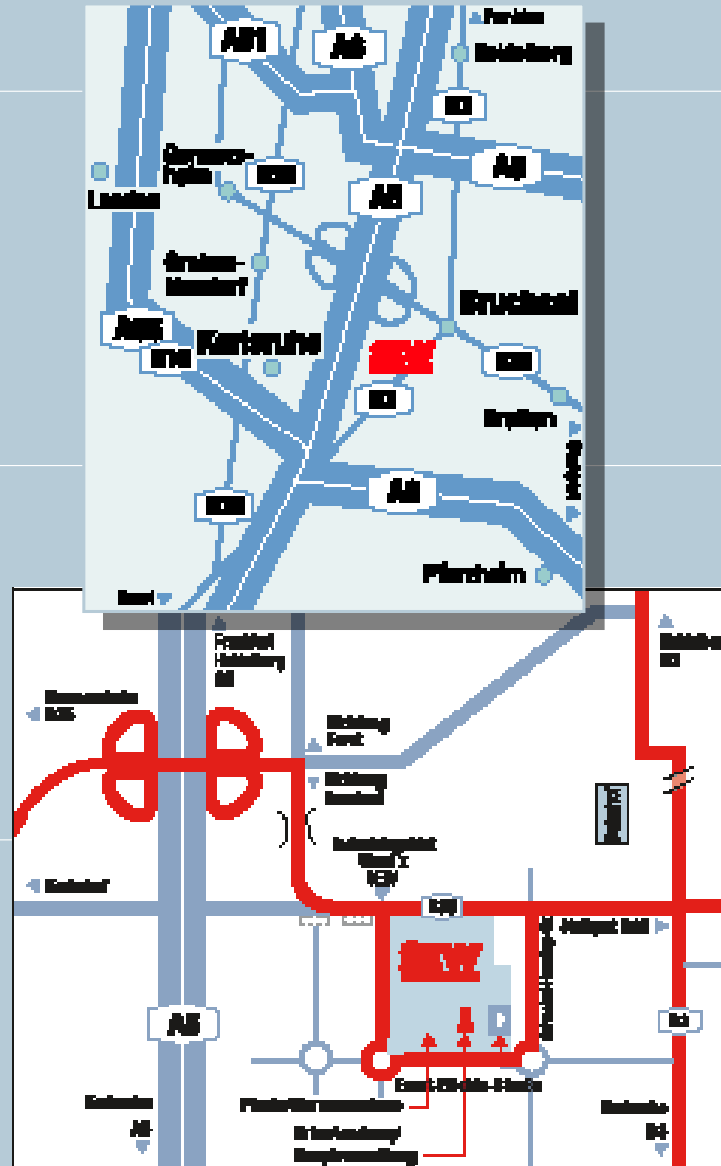

- Nach der Ortseinfahrt Bruchsal biegen Sie an der ersten Ampel links auf die B35 in Richtung Autobahn ab
- An der nächsten Kreuzung mit Ampelanlage fahren Sie links und biegen am folgenden Kreisverkehr rechts in die Ernst-Blickle-Straße ein
- Auf der rechten Seite sehen Sie SEW-EURODRIVE

Sie kommen auf der B3 aus Richtung Heidelberg:

- Sie durchqueren Bruchsal auf der B3 immer in Richtung Karlsruhe
- An der Kreuzung, die auf die B35 trifft, biegen Sie rechts auf die B35 in Richtung Autobahn ab
- An der nächsten Kreuzung mit Ampelanlage fahren Sie links ab und biegen am nächsten Kreisverkehr rechts in die Ernst-Blickle-Straße ein
- Auf der rechten Seite sehen Sie SEW-EURODRIVE

Sie kommen auf der B35 aus Richtung Stuttgart:

- Nach der Ortseinfahrt Bruchsal bei der ersten Ampel geradeaus in Richtung Autobahn
- An der nächsten Kreuzung mit Ampelanlage fahren Sie links ab und biegen am nächsten Kreisverkehr rechts in die Ernst-Blickle-Straße ein
- Auf der rechten Seite sehen Sie SEW-EURODRIVE

Sie kommen mit der Bahn vom Flughafen: Aus Richtung Frankfurt

- Mit der Bahn über Mannheim oder Heidelberg weiter nach Bruchsal/Bahnhof

Aus Richtung Basel, München, Stuttgart

- Mit der Bahn weiter nach Bruchsal/Bahnhof

Vom Bahnhof Bruchsal aus sind es mit dem Taxi noch 2 km (circa 5 Min.) zur Hauptverwaltung Bruchsal. Genaue Informationen über die Bahnverbindungen nach Bruchsal erhalten Sie unter www.bahn.de.

You want to get to SEW-EURODRIVE in Bruchsal

From the interstate A5:

- Take the Bruchsal exit, turn right at the traffic light onto highway B35 and continue straight ahead in direction Bruchsal
- Turn right at the exit Büchenau/Industriegebiet West I/SEW-EURODRIVE
- Enter the roundabout and take the third exit onto the Ernst-Blickle-Straße
- The SEW-EURODRIVE headquarters are on your left

From Karlsruhe on highway B3:

- Once you have passed the Bruchsal city limit sign, you will go to the first traffic light and get into the left-hand lane
- You will turn onto highway B35 and travel in direction interstate
- Turn left at the next intersection with traffic lights
- Enter the roundabout and take the first exit onto the Ernst-Blickle-Straße
- The SEW-EURODRIVE headquarters are on your right

From Heidelberg on highway B3:

- You are driving through Bruchsal on highway B3 in direction Karlsruhe
- At the intersection B3/B35, turn right in direction highway
- Turn left at the next intersection with traffic lights
- Enter the roundabout and take the first exit onto the Ernst-Blickle-Straße
- The SEW-EURODRIVE headquarters are on the right

From Stuttgart on highway B35:

- Once you have passed the Bruchsal city limit sign, go through the first traffic light heading toward the interstate
- Turn left at the next intersection with traffic lights
- Enter the roundabout and take the first exit onto the Ernst-Blickle-Straße
- The SEW-EURODRIVE headquarters are on the right

By train from the airport Frankfurt:

- Take the train, change trains in Mannheim or Heidelberg and go to Bruchsal/railway station

By train from Basel, Munich, Stuttgart:

- Take the train and go to Bruchsal/railway station

SEW is about 2 kilometers by taxi (approximately five minutes) from the Bruchsal railway station. You will find detailed information on the train connections in the Internet at www.bahn.de.