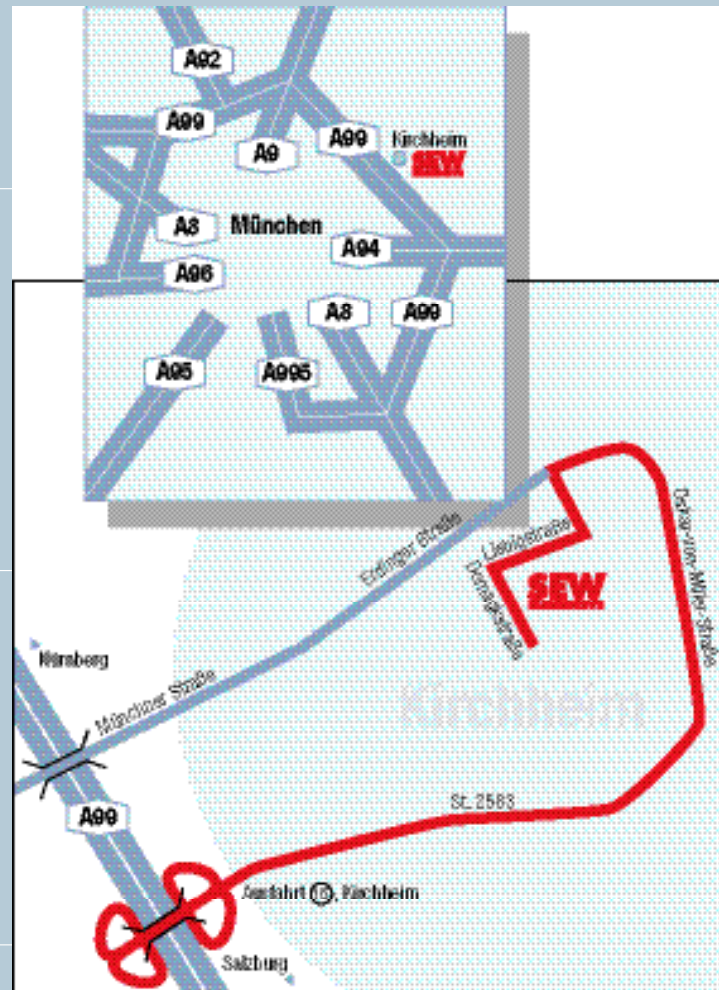

- Folgen Sie der Wegweisung Richtung Autobahn Nürnberg A99
- Ausfahrt Kirchheim

Sie kommen von der A95 aus Richtung Garmisch-Partenkirchen: Am Autobahnende München Sendling-Süd

- Folgen Sie auf dem Mittleren Ring der Wegweisung Richtung Autobahn Passau A94 / Neue Messe
- Nach ca. 12 km erreichen Sie die Ausfahrt zur Autobahn Passau. Hier fahren Sie ca. 10 km bis zum Autobahndreieck München Ost
- Folgen Sie dem Wegweiser Richtung Nürnberg
- Ausfahrt Kirchheim

Sie kommen von der A96 aus Richtung Lindau: Am Autobahnende München Sendling

- Folgen Sie auf dem Mittleren Ring der Wegweisung Richtung Autobahn Passau A94 / Neue Messe
- Nach ca. 14 km erreichen Sie die Ausfahrt zur Autobahn Passau A94 / Messe
- Fahren Sie ca. 10 km bis zum Autobahndreieck München Ost
- Folgen Sie dem Wegweiser Richtung Nürnberg A99
- Ausfahrt Kirchheim

Bei der Ausfahrt Kirchheim

- Fahren Sie Richtung Erding und folgen Sie der Staatsstraße 2583
- Nach ca. 1,5 km kommen Sie zu einer Linkskurve und erreichen die Oskar-von-Miller-Straße, der Sie ca. 750 m folgen
- An der jetzt kommenden Rechtskurve biegen Sie links in die Erdinger Straße ein und folgen der Beschilderung

At the exit Kirchheim

- Turn in direction Erding and follow road 2583
- After approx. 1.5 km, you will follow the road to the left onto the Oskar-von-Miller-Straße and stay on this road for 750 m
- Turn left at the next right curve onto the Erdinger Straße and follow the signs