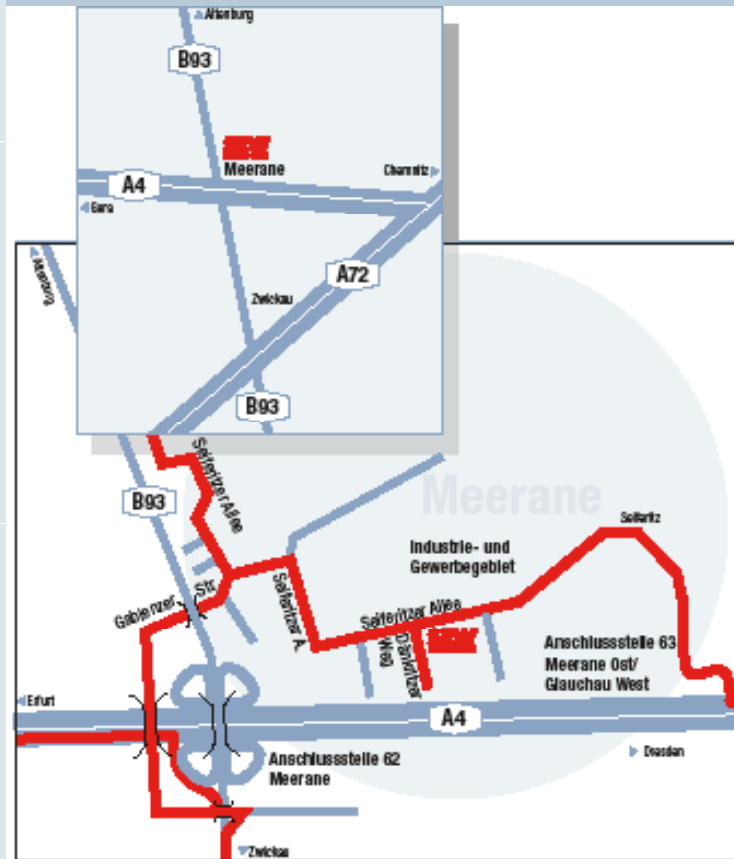

Sie kommen von der A4 aus Richtung Erfurt:

- Ausfahrt Meerane
- Fahren Sie auf der B93 in Richtung Zwickau
- Verlassen Sie die B93 in Richtung Crimmitschau
- Am Kreisverkehr erste Ausfahrt Richtung Meerane
- Folgen Sie bis zur Einmündung in die Seiferitzer Allee, dann rechts abbiegen
- SEW-EURODRIVE befindet sich auf der rechten Seite

Sie kommen von der A4 aus Richtung Dresden:

- Ausfahrt Meerane Ost/Glauchau West
- Fahren Sie auf der Höckendorfer Straße in Richtung Seiferitz
- In Seiferitz im Kreisverkehr die zweite Ausfahrt (Seiferitzer Allee) nehmen
- Ca. 1,4 km der Seiferitzer Allee folgen
- SEW-EURODRIVE befindet sich auf der linken Seite

Sie kommen auf der B93 aus Richtung Altenburg:

- Abfahrt Meerane, Richtung Meerane
- Bei erstem Kreisel 90 Grad ins Gewerbegebiet abbiegen
- Bei zweitem Kreisel geradeaus fahren
- Ca. zwei Kilometer Hauptstraße folgen
- SEW-EURODRIVE befindet sich auf der rechten Seite

Sie kommen auf der B93 aus Richtung Zwickau:

- Abfahrt Richtung Crimmitschau
- Nach Passieren der Brücke am Kreisverkehr erste Ausfahrt Richtung Meerane
- Folgen Sie bis zur Einmündung in die Seiferitzer Allee, dann rechts abbiegen
- Nach ca. 400 m befindet sich SEW-EURODRIVE auf der rechten Seite